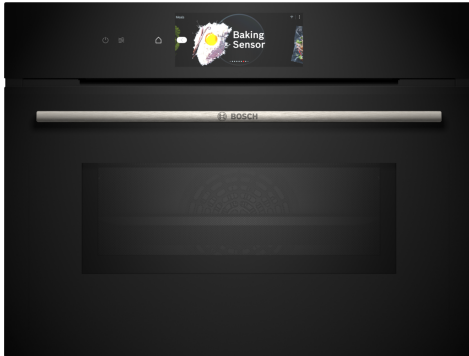

**Серия 8, Компактна фурна за вграждане с микровълнова функция, 60 x 45 cm, Черно SMG778NB1**

**Допълнителни аксесоари**

HEZ327000 Каменна плоча за печене, HEZ531010 :, HEZ532010 Универсална тава, незалепващо керамично, HEZ617000 Тава за пица, кръгла, HEZ629070 Грил тава, HEZ631070 :, HEZ632070 :, HEZ634000 :, HEZ636000 Стъклена тава, HEZ660050 :, HEZ660060 :, HEZ664000 :, HEZ915003 :, HEZG0AS00 :

**Компактната комбинирана фурна с микровълновата за вграждане с цифров контролен пръстен и TFT сензорен дисплей. Функция Assist за подпомагане на хранене: автоматично приготвя вашите ястия, PerfectRoast Plus, PerfectBake Plus и управление чрез приложението Home Connect.**

- Удобен и иновативен начин за избор на настройки на фурната с дигитален контролен пръстен.
- Сензорен дисплей TFT Pro – удобно управление с иновативния дигитален контролен пръстен и пълноразмерен TFT сензорен екран.
- Горещ въздух с функцията 4D Hotair – равномерна топлина за превъзходни резултати.
- Функцията Hotair Gentle пести енергия по време на печене.
- Функцията Air Fry за перфектно пържене на зеленчуци и картофи.

## Серия 8, Компактна фурна за вграждане с микровълнова функция, 60 x 45 cm, Черно SMG778NB1

**Компактната комбинирана фурна с микровълновата за вграждане с цифров контролен пръстен и TFT сензорен дисплей. Функция Assist за подпомагане на хранене: автоматично приготвя вашите ястия, PerfectRoast Plus, PerfectBake Plus и управление чрез приложението Home Connect.**