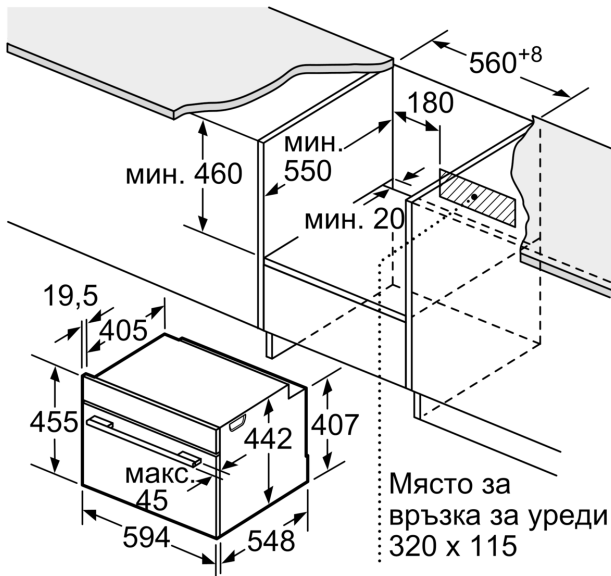

Място за
връзка за уреда
320 x 115

Измерване в mm