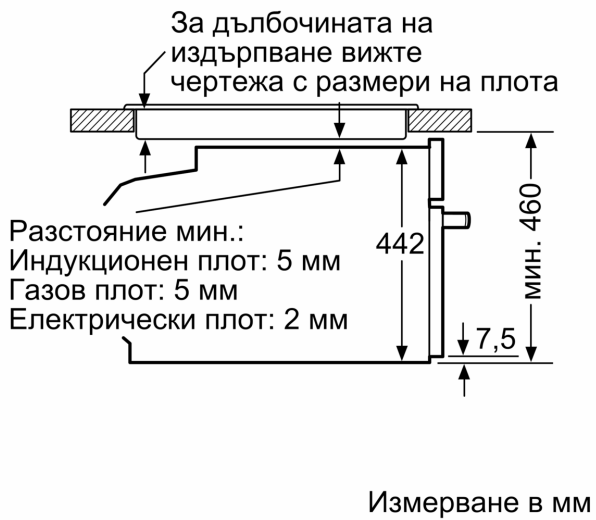

Монтаж с плот.

Ако компактният уред се монтира под плот, трябва да се спазва следната дебелина на работния плот (респ. вкл. долната конструкция).

Тип плот	мин. дебелина на работния плот	
	изпъкнал	изравнен
Индукционен плот	42 мм	43 мм
Цял индукционен плот	52 мм	53 мм
Газов плот	32 мм	43 мм
Електрически плот	32 мм	35 мм