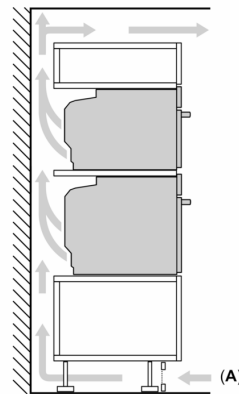

A: 19,5 mm

B: Място за свързване на уреда
320 x 115 mm

C: Вентилационна площ в
основата ≥ 200 cm²

Монтиране на два уреда един над друг

Обмен въздух

A: Вход за въздух ≥ 200 cm²