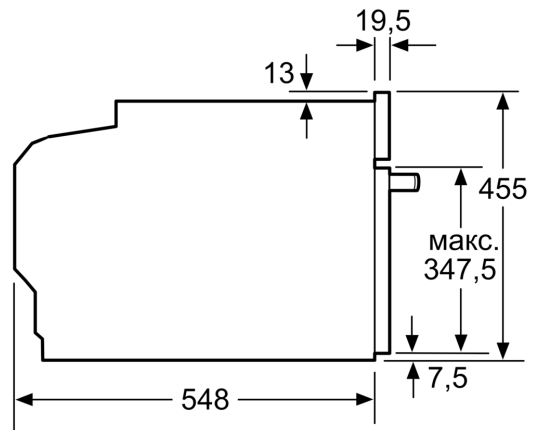

### Техническа информация:

- Дължина на кабела на ел. мрежа: 150 cm
- Номинална мощност: 3.6 kW

### Размери:

- Размери на уреда ( В x Ш x Д): 455 mm x 594 mm x 548 mm
- Размери на нишата (В x Ш x Д): 560 mm - 568 mm x 450 mm - 455 mm x 550 mm
- Моля, имайте предвид размерите за вграждане, които са показани на чертежа за монтаж

**Серия 8, Компактна фурна за  
вграждане с микровълнова  
функция, 60 x 45 cm, Черно  
SMG778NB1**

Измерване в mm

A: 19,5 mm

B: Място за свързване на уреда  
320 x 115 mm

C: Вентилационна площ в  
основата ≥ 200 cm<sup>2</sup>

Монтиране на два уреда един над друг

Обмен въздух

A: Вход за въздух ≥ 200 cm<sup>2</sup>

Място за  
връзка за уреда  
320 x 115

Измерване в mm

измерване в mm