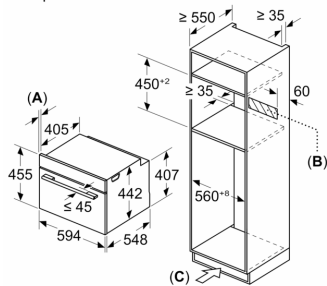

**Серия 8, Компактна фурна за
вграждане с микровълнова
функция, 60 x 45 cm, Черно
SMG778NB1**

Измерване в mm